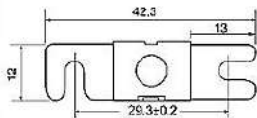

MIDI, MEGA and ANL fuses, and fuse holders

www.victronenergy.com

MIDI fuse

MIDI fuses 32V	Appr. voltage drop	Cold resistance
MIDI fuse 100A/32V	60 mV	0,45 mΩ
MIDI fuse 125A/32V	60 mV	0,30 mΩ
MIDI fuse 150A/32V	80 mV	0,30 mΩ
MIDI -fuse 200A/32V	80 mV	0,25 mΩ
MIDI fuses 58V	Appr. voltage drop	Cold resistance
MIDI fuse 60A/58V	70 mV	0,9 mΩ
MIDI fuse 100A/58V	70 mV	0,45 mΩ

MEGA fuses 32V	Appr. voltage drop	Cold resistance
MEGA fuse 60A/32V	120 mV	1,5 mΩ
MEGA fuse 80A/32V	90 mV	0,7 mΩ
MEGA fuse 100A/32V	90 mV	0,6 mΩ
MEGA fuse 125A/32V	90 mV	0,4 mΩ
MEGA fuse 150A/32V	90 mV	0,35 mΩ
MEGA fuse 175A/32V	90 mV	0,3 mΩ
MEGA fuse 200A/32V	80 mV	0,25 mΩ
MEGA fuse 225A/32V	80 mV	0,22 mΩ
MEGA fuse 250A/32V	80 mV	0,2 mΩ
MEGA fuse 300A/32V	80 mV	0,17 mΩ
MEGA fuse 400A/32V	70 mV	0,13 mΩ
MEGA fuse 500A/32V	70 mV	0,1 mΩ
MEGA fuses 58V	Appr. voltage drop	Cold resistance
MEGA fuse 125A/58V	90 mV	0,4 mΩ
MEGA fuse 200A/58V	80 mV	0,25 mΩ
MEGA fuse 250A/58V	80 mV	0,2 mΩ
MEGA fuse 300A/58V	80 mV	0,17 mΩ

ANL fuses 80V	Appr. voltage drop	Cold resistance
ANL fuse 400A/80V	125 mV	0,3 mΩ
ANL fuse 500A/80V	100 mV	0,25 mΩ