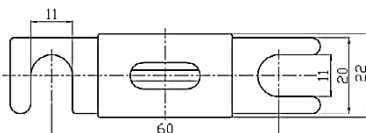

ANL fuse

MIDI fuses 32V	Appr. voltage drop	Cold resistance
MIDI fuse 100A/32V	60 mV	0,45 mΩ
MIDI fuse 125A/32V	60 mV	0,30 mΩ
MIDI fuse 150A/32V	80 mV	0,30 mΩ
MIDI -fuse 200A/32V	80 mV	0,25 mΩ
MIDI fuses 58V	Appr. voltage drop	Cold resistance
MIDI fuse 60A/58V	70 mV	0,9 mΩ
MIDI fuse 100A/58V	70 mV	0,45 mΩ

MEGA fuses 32V	Appr. voltage drop	Cold resistance
MEGA fuse 60A/32V	120 mV	1,5 mΩ
MEGA fuse 80A/32V	90 mV	0,7 mΩ
MEGA fuse 100A/32V	90 mV	0,6 mΩ
MEGA fuse 125A/32V	90 mV	0,4 mΩ
MEGA fuse 150A/32V	90 mV	0,35 mΩ
MEGA fuse 175A/32V	90 mV	0,3 mΩ
MEGA fuse 200A/32V	80 mV	0,25 mΩ
MEGA fuse 225A/32V	80 mV	0,22 mΩ
MEGA fuse 250A/32V	80 mV	0,2 mΩ
MEGA fuse 300A/32V	80 mV	0,17 mΩ
MEGA fuse 400A/32V	70 mV	0,13 mΩ
MEGA fuse 500A/32V	70 mV	0,1 mΩ
MEGA fuses 58V	Appr. voltage drop	Cold resistance
MEGA fuse 125A/58V	90 mV	0,4 mΩ
MEGA fuse 200A/58V	80 mV	0,25 mΩ
MEGA fuse 250A/58V	80 mV	0,2 mΩ
MEGA fuse 300A/58V	80 mV	0,17 mΩ

ANL fuses 80V	Appr. voltage drop	Cold resistance
ANL fuse 400A/80V	125 mV	0,3 mΩ
ANL fuse 500A/80V	100 mV	0,25 mΩ