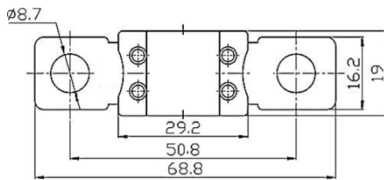

MIDI, MEGA and ANL fuses, and fuse holders

www.victronenergy.com

MEGA fuse

MIDI fuses 32V	Appr. voltage drop	Cold resistance
MIDI fuse 100A/32V	60 mV	0,45 mΩ
MIDI fuse 125A/32V	60 mV	0,30 mΩ
MIDI fuse 150A/32V	80 mV	0,30 mΩ
MIDI -fuse 200A/32V	80 mV	0,25 mΩ
MIDI fuses 58V	Appr. voltage drop	Cold resistance
MIDI fuse 60A/58V	70 mV	0,9 mΩ
MIDI fuse 100A/58V	70 mV	0,45 mΩ

MEGA fuses 32V	Appr. voltage drop	Cold resistance
MEGA fuse 60A/32V	120 mV	1,5 mΩ
MEGA fuse 80A/32V	90 mV	0,7 mΩ
MEGA fuse 100A/32V	90 mV	0,6 mΩ
MEGA fuse 125A/32V	90 mV	0,4 mΩ
MEGA fuse 150A/32V	90 mV	0,35 mΩ
MEGA fuse 175A/32V	90 mV	0,3 mΩ
MEGA fuse 200A/32V	80 mV	0,25 mΩ
MEGA fuse 225A/32V	80 mV	0,22 mΩ
MEGA fuse 250A/32V	80 mV	0,2 mΩ
MEGA fuse 300A/32V	80 mV	0,17 mΩ
MEGA fuse 400A/32V	70 mV	0,13 mΩ
MEGA fuse 500A/32V	70 mV	0,1 mΩ
MEGA fuses 58V	Appr. voltage drop	Cold resistance
MEGA fuse 125A/58V	90 mV	0,4 mΩ
MEGA fuse 200A/58V	80 mV	0,25 mΩ
MEGA fuse 250A/58V	80 mV	0,2 mΩ
MEGA fuse 300A/58V	80 mV	0,17 mΩ

ANL fuses 80V	Appr. voltage drop	Cold resistance
ANL fuse 400A/80V	125 mV	0,3 mΩ
ANL fuse 500A/80V	100 mV	0,25 mΩ